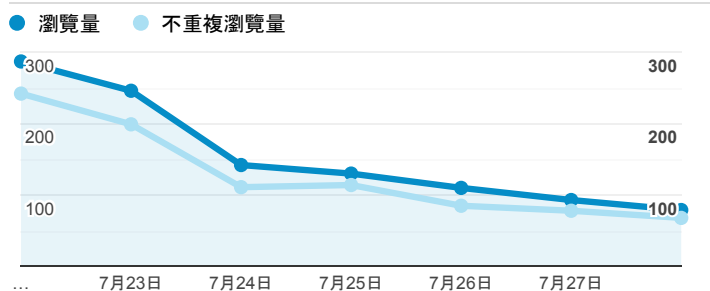

瀏覽量和不重複瀏覽量

造訪和瀏覽量 (依 來源/媒介 分組)

來源/媒介	工作階段	瀏覽量
(direct) / (none)	286	434
google / organic	261	343
tku.edu.tw / referral	165	223
iit.tku.edu.tw / referral	18	25
ee.tku.edu.tw / referral	12	19
et.tku.edu.tw / referral	8	8
servicelearning.sa.tku.edu.tw / referral	6	6
chemistry.tku.edu.tw / referral	4	5
baidu.com / referral	3	3
me.tku.edu.tw / referral	3	8

造訪和新造訪率 (依 服務供應商 分組)

服務供應商	工作階段	瀏覽量
taipei taiwan	336	481
hinet taiwan	128	179
far eastone telecommunication co. ltd.	62	93
taipei city taiwan	60	91
taiwan mobile co. ltd.	37	49
chunghwa telecom data communication business group	20	23
panchiao taipei hsien taiwan	15	21
hoshin multimedia center inc	10	12
chief telecom inc.	9	11
mobile business group	7	9

造訪和瀏覽量 (依 分享網址 分組)

分享網址	工作階段	瀏覽量
eportfolio.tku.edu.tw/	461	614
sso.tku.edu.tw/ePortfolio/ilifeStu.cshhtml?ln=zh_TW	34	110
eportfolio.tku.edu.tw/index_detail.aspx?category=50&sr v=3	22	27
eportfolio.tku.edu.tw/tkustudentlink.aspx	16	17
eportfolio.tku.edu.tw/index_detail.aspx?category=17&sr v=3	10	11
eportfolio.tku.edu.tw/index_detail_share.aspx?id=537C19E 76E8126BF	9	10
eportfolio.tku.edu.tw/index_detail.aspx?category=10&p g=5&sr v=3	9	11
sso.tku.edu.tw/ePortfolio/ilifeLib.cshhtml?ln=zh_TW	8	18
eportfolio.tku.edu.tw/index_detail.aspx?category=50&p g=7&sr v=3	6	11
sso.tku.edu.tw/ePortfolio/ilifeStu.cshhtml	6	8

造訪和瀏覽量 (依 社交網路 分組)

社交網路	工作階段	瀏覽量
目前沒有資料。