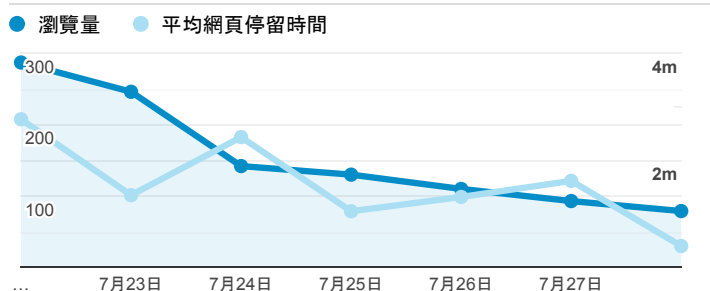

## 報表02\_流量

2019年7月22日 - 2019年7月28日

所有使用者  
100.00% 個工作階段

### 瀏覽量和平均網頁停留時間