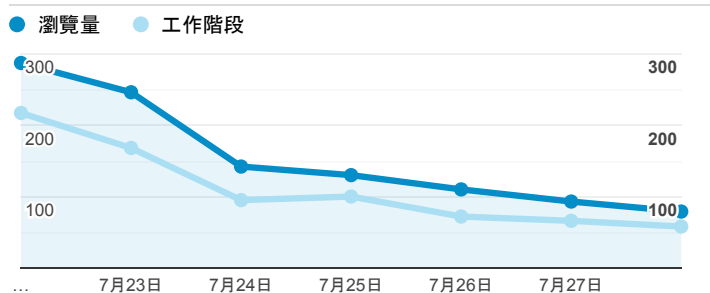

報表02_流量

2019年7月22日 - 2019年7月28日

所有使用者
100.00% 個工作階段

瀏覽量和平均網頁停留時間

瀏覽量和造訪

瀏覽量和不重複瀏覽量

造訪和瀏覽量 (依 來源/媒介 分組)

來源/媒介	工作階段	瀏覽量
(direct) / (none)	286	434
google / organic	261	343
tku.edu.tw / referral	165	223
iit.tku.edu.tw / referral	18	25
ee.tku.edu.tw / referral	12	19
et.tku.edu.tw / referral	8	8
servicelearning.sa.tku.edu.tw / referral	6	6
chemistry.tku.edu.tw / referral	4	5
baidu.com / referral	3	3
me.tku.edu.tw / referral	3	8

造訪和新造訪率 (依 服務供應商 分組)

服務供應商	工作階段	瀏覽量
taipei taiwan	336	481
hinet taiwan	128	179
far eastone telecommunication co. ltd.	62	93
taipei city taiwan	60	91
taiwan mobile co. ltd.	37	49
chunghwa telecom data communication business group	20	23
panchiao taipei hsien taiwan	15	21
hoshin multimedia center inc	10	12
chief telecom inc.	9	11
mobile business group	7	9

造訪和瀏覽量 (依 分享網址 分組)

分享網址	工作階段	瀏覽量
eportfolio.tku.edu.tw/	461	614
sso.tku.edu.tw/ePortfolio/ilifeStu.cshhtml?ln=zh_TW	34	110
eportfolio.tku.edu.tw/index_detail.aspx?category=50&sr v=3	22	27
eportfolio.tku.edu.tw/tkustudentlink.aspx	16	17
eportfolio.tku.edu.tw/index_detail.aspx?category=17&sr v=3	10	11
eportfolio.tku.edu.tw/index_detail_share.aspx?id=537C19E 76E8126BF	9	10
eportfolio.tku.edu.tw/index_detail.aspx?category=10&p g=5&sr v=3	9	11
sso.tku.edu.tw/ePortfolio/ilifeLib.cshhtml?ln=zh_TW	8	18
eportfolio.tku.edu.tw/index_detail.aspx?category=50&p g=7&sr v=3	6	11
sso.tku.edu.tw/ePortfolio/ilifeStu.cshhtml	6	8

造訪和瀏覽量 (依 社交網路 分組)

社交網路	工作階段	瀏覽量
目前沒有資料。